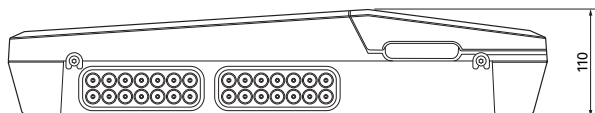

Mål

Komfort ved hjælp af opkobling

Vi bestræber os altid på at maksimere effekten af hvert eneste produkt, samtidig med at vi fokuserer på systemet som helhed ved hjælp af den problemfri opkobling. Dermed kan vi tilbyde dig et bredt sortiment af smarte og højeffektive produkter, som forsyner dit hjem med køling, varme, ventilation og varmt vand. Ved at hente energi fra naturen kan du skabe det perfekte indeklima i din bolig med minimal påvirkning af miljøet. Det er det allervigtigste for os.

En gennemtænkt løsning.