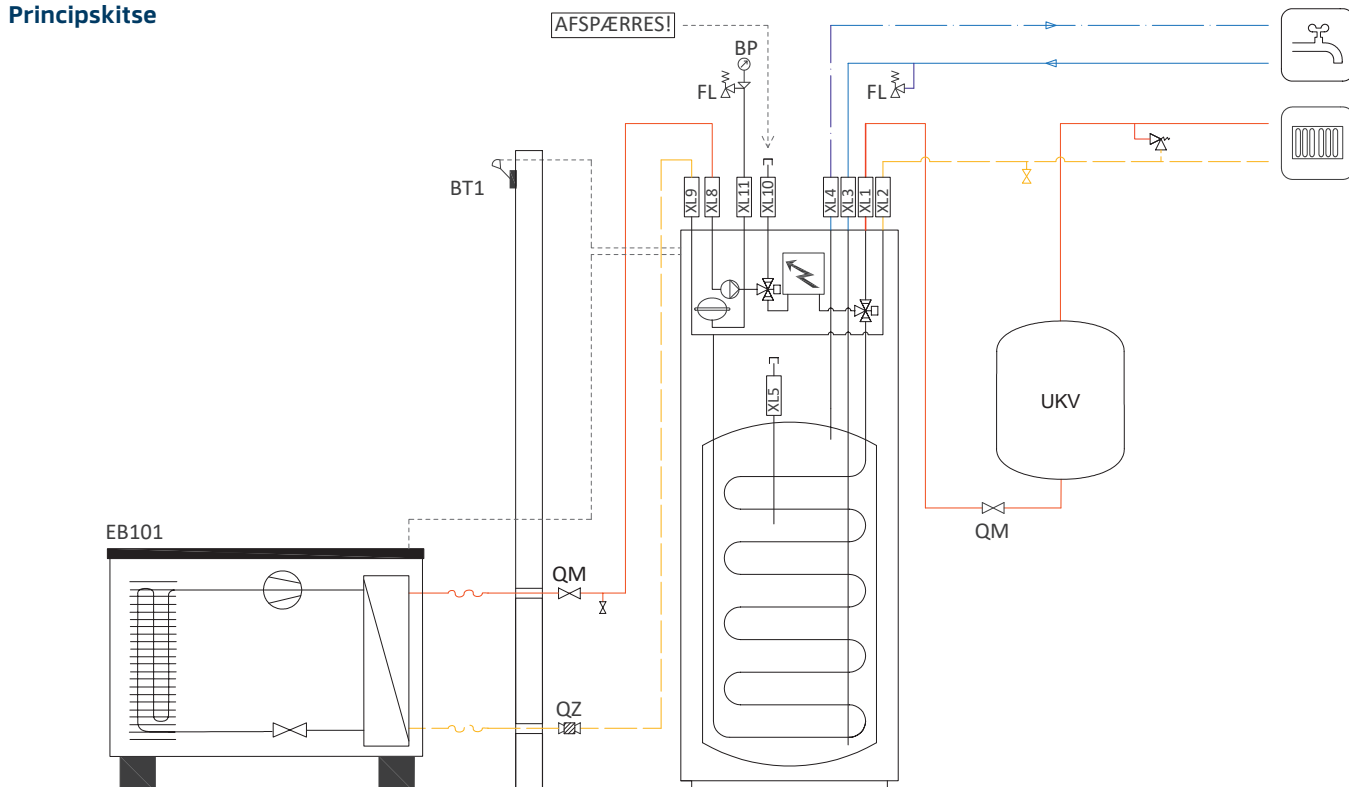

SHK200M

INDEMODUL TIL SAMMENKOBLING MED
VØLUNDS LUFT/VAND-VARMEPUMPER

SHK200M

SHK200M er et indemodul som giver din bolig billig og miljøvenlig opvarmning og varmt brugsvand på den mest effektive måde. Varmeproduktionen er pålidelig og økonomisk med integreret varmtvandsbeholder, cirkulationspumper, styresystem og el-patron.

Indemodulet tilsluttes en udendørs luft/vand-enhed og din boligs varmedistribu-

tionssystem. Det er forberedt for tilslutning til en række forskellige tilbehør, og andre eksterne varmekilder.

SHK200M er udstyret med en styring for øget komfort, god økonomi og sikker drift. Tydelig information om status, driftstid og alle temperaturer i systemet vises på det store og letlæselige display.

Principskitse

Tekniske specifikationer

Type	SHK200M	
Højde	mm	1600
Påkrævet loftshøjde	mm	2100
Bredde	mm	600
Dybde	mm	610
Vægt	kg	165
Maksimalt arbejdstryk på slangen	bar	16
Sikkerhedsventilens åbningstryk	bar	3
Maksimalt varmtvandstryk	bar	10
Varmtvandsbeholders volumen	liter	180
Maksimal varmtvandstemperatur	°C	65
Lavenergicirkulationspumpe klimaanlæg	-	Ja
Sikkerhedsventil, klimaanlæg	-	Ja
Ekspansionsbeholder	liter	10
Tilskud	kW	4,5 (230V) / 9 (400V)
Mærkespænding	V	1x230 / 3x400
Varmtvandsbeholder korrosionsbeskyttelse	-	Emalje + titan-anode
Maks. varmtvandskapacitet iflg. EN16147	-	230 liter, 40°C
Energiklasse (iflg. ErP. ved fremløbtemp. 55°C)	-	A++
Virkningsgradsklasse (varmtvand)	-	A/XL

Flerfarvet TFT-display

SHK200M er udstyret med et flerfarvedisplay med en overskuelig og enkel menu og symbolsprog. Det har tydelig information om status, driftstid og alle temperaturer i varmepumpen; en styreenhed, der er let at navigere i, sætter brugerne i stand til at få størst muligt udbytte af varmepumpen og opretholde et behageligt indeklima til enhver tid.