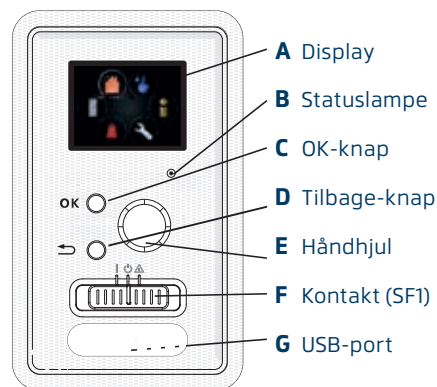

Indemodulet tilsluttes en udendørs luft/vand-enhed og din boligs varmedistribu-

tionssystem. Det er forberedt for tilslutning til en række forskellige tilbehør, og andre eksterne varmekilder.

SHK200M er udstyret med en styring for øget komfort, god økonomi og sikker drift. Tydelig information om status, driftstid og alle temperaturer i systemet vises på det store og letlæselige display.

Flerfarvet TFT-display

SHK200M er udstyret med et flerfarvedisplay med en overskuelig og enkel menu og symbolsprog. Det har tydelig information om status, driftstid og alle temperaturer i varmepumpen; en styreenhed, der er let at navigere i, sætter brugerne i stand til at få størst muligt udbytte af varmepumpen og opretholde et behageligt indeklima til enhver tid.